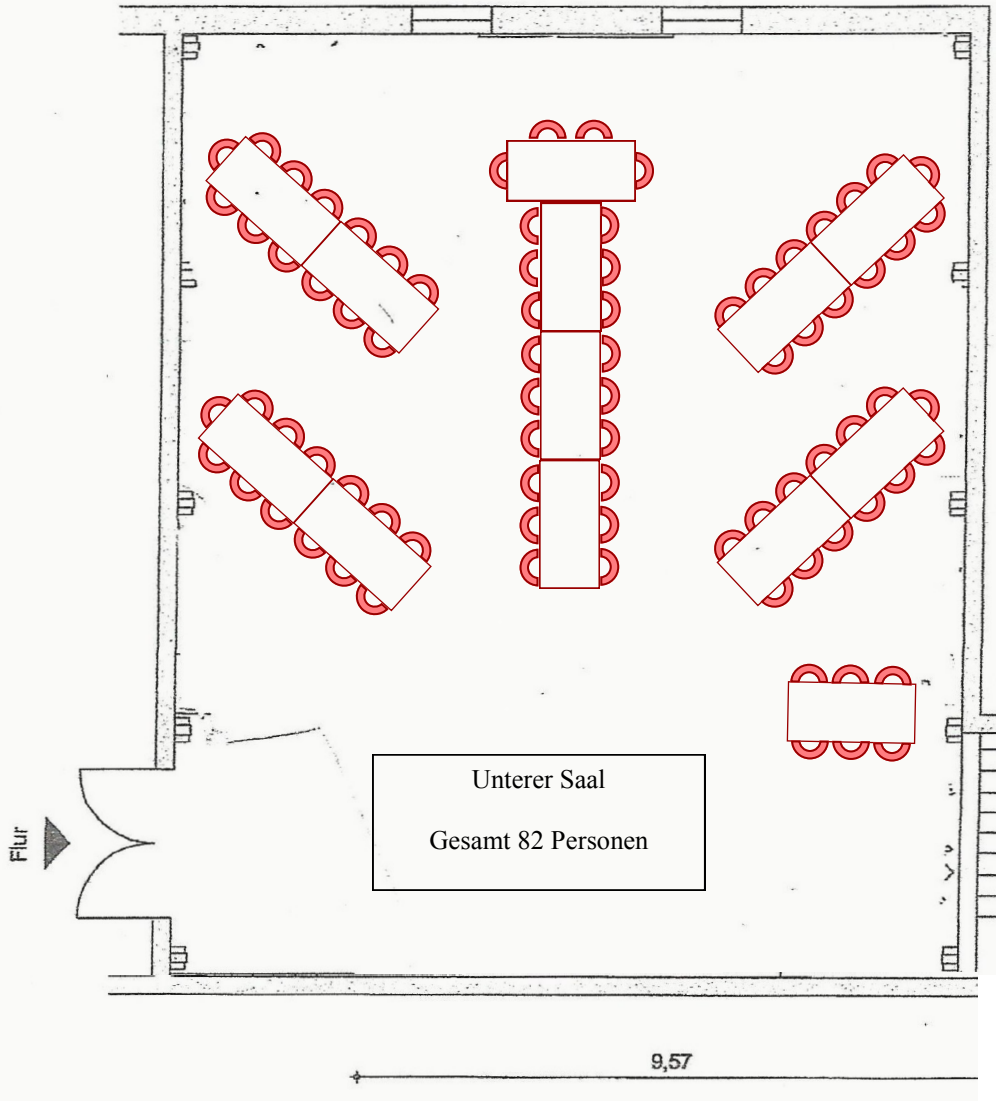

Tische 170x80cm
Bild LxBxT = 225x175x4.5cm

Tische 170x80cm
Bild LxBxT = 225x175x4.5cm

Unterer Saal
Gesamt 94 Personen
(keine Tanzfläche)

9,57

Tische 170x80cm
Bild LxBxT = 225x175x4.5cm

Tische 170x80cm
Bild LxBxT = 225x175x4.5cm