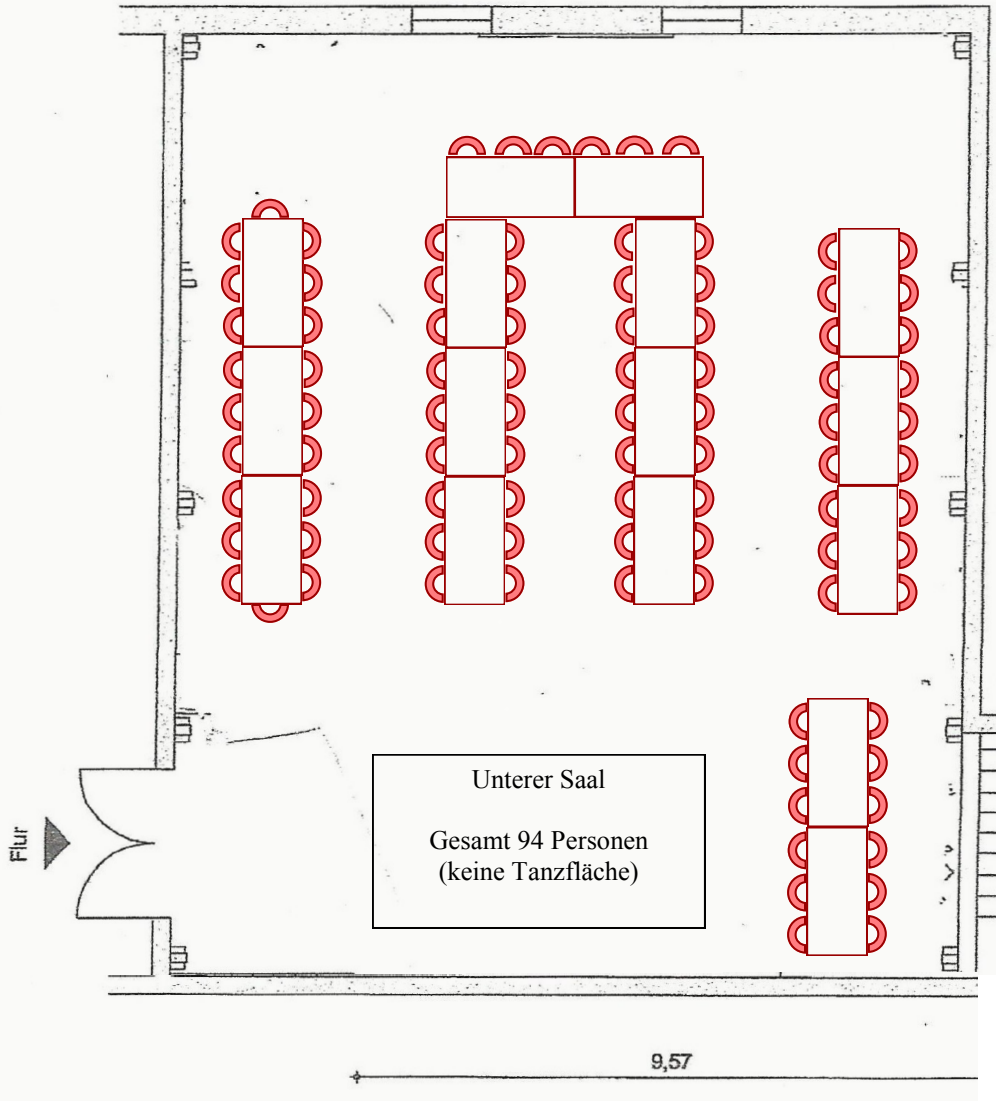

Tische 170x80cm
Bild LxBxT = 225x175x4.5cm

Tische 170x80cm
Bild LxBxT = 225x175x4.5cm

Unterer Saal
Gesamt 94 Personen
(keine Tanzfläche)

9,57

Tische 170x80cm
Bild LxBxT = 225x175x4.5cm

Tische 170x80cm
Bild LxBxT = 225x175x4.5cm