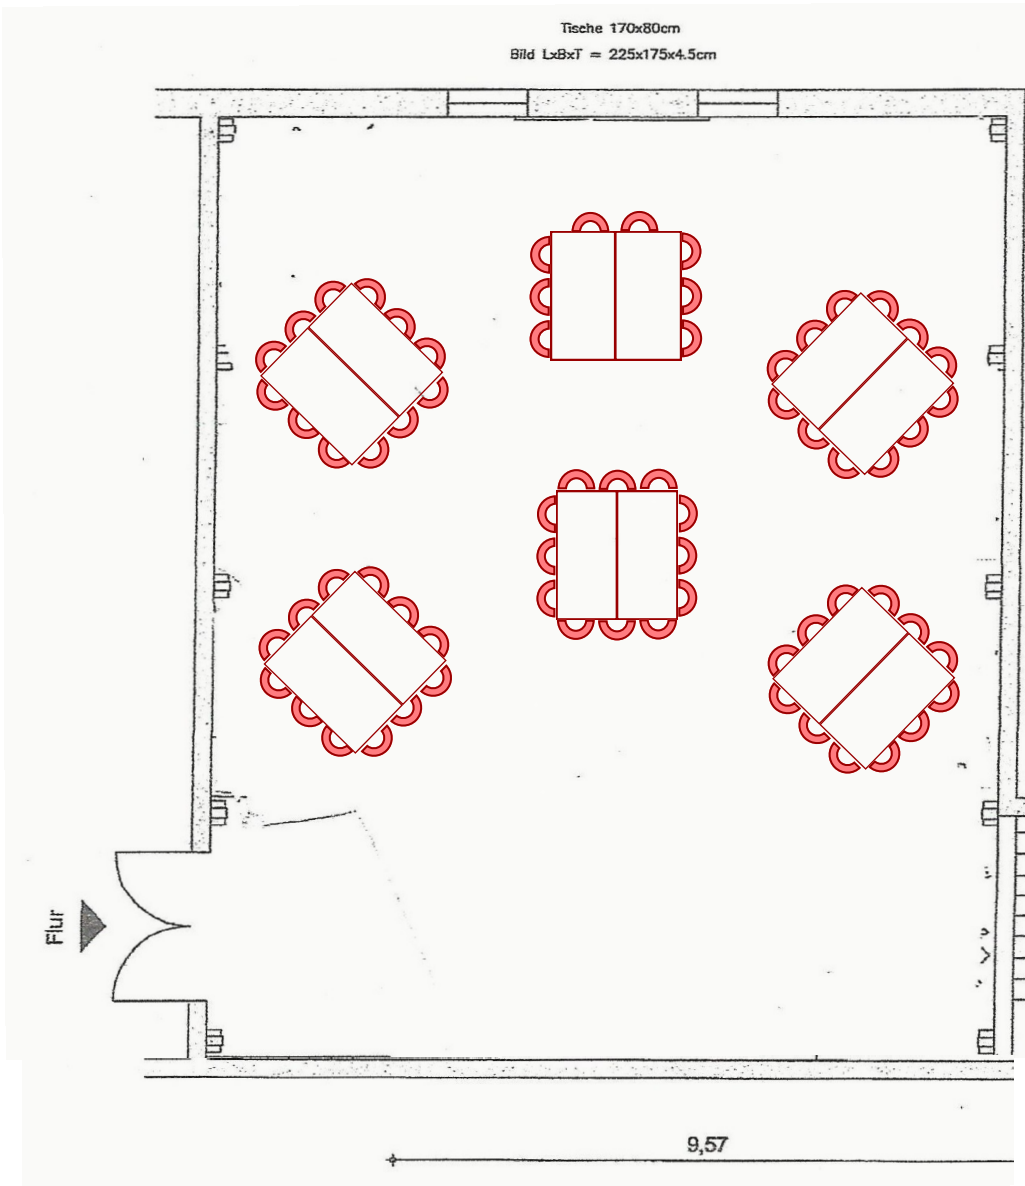

Tische 170x80cm
Bild LxBxT = 225x175x4.5cm

Tische 170x80cm
Bild LxBxT = 225x175x4.5cm

Unterer Saal
Gesamt 94 Personen
(keine Tanzfläche)

9,57

Tische 170x80cm
Bild LxBxT = 225x175x4.5cm

Tische 170x80cm
Bild LxBxT = 225x175x4.5cm