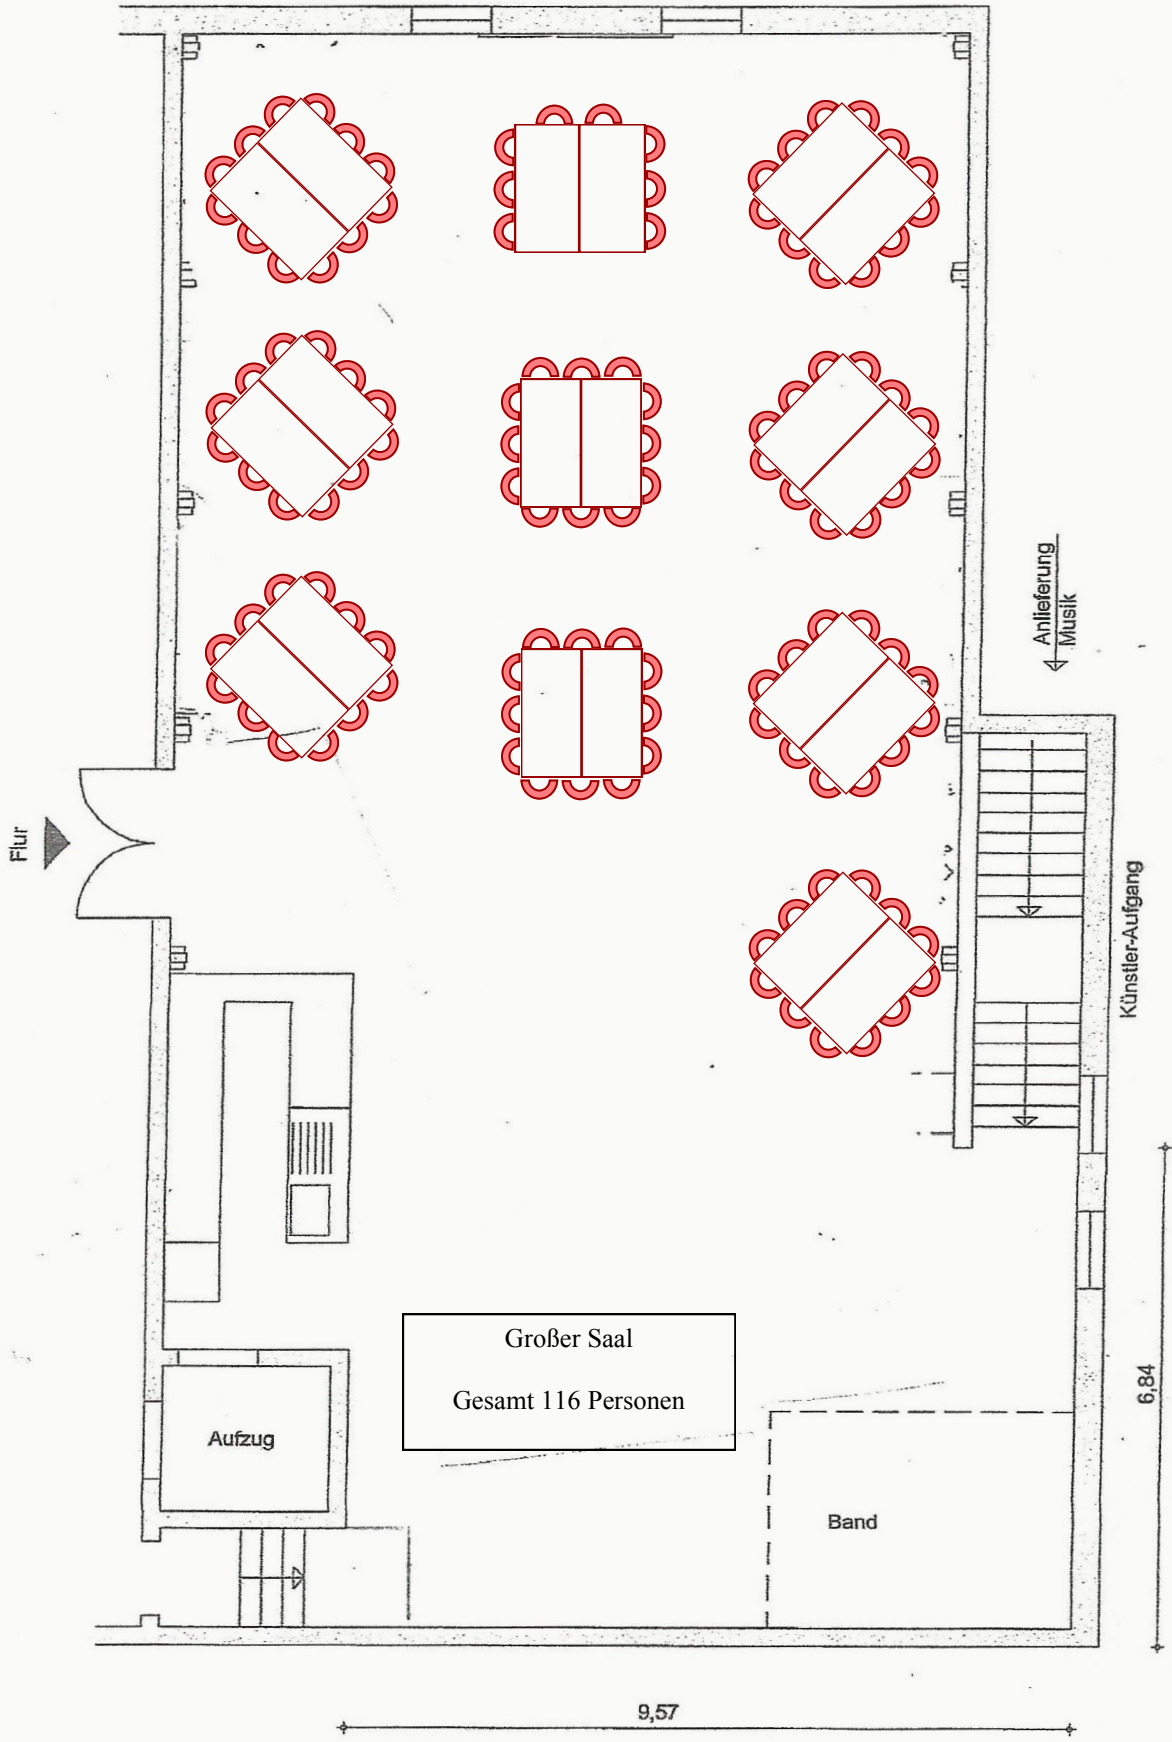

Tische 170x80cm
Bild LxBxT = 225x175x4.5cm

Tische 170x80cm
Bild LxBxT = 225x175x4.5cm

Großer Saal
Gesamt 116 Personen

Band

Künstler-Aufgang

Anlieferung Musik

Flur

9,57

6,84

Tische 170x80cm
Bild LxBxT = 225x175x4.5cm

Tische 170x80cm
Bild LxBxT = 225x175x4.5cm

Flur

Anlieferung
Musik

Künstler-Aufgang

Großer Saal
Gesamt 130 Personen

Band

6,84

9,57

Tische 170x80cm
Bild LxBxT = 225x175x4.5cm

Tische 170x80cm
Bild LxBxT = 225x175x4.5cm

Großer Saal
Gesamt 154 Personen

Band

Künstler-Aufgang

Anlieferung Musik

Flur

Aufzug

9,57

6,84

Tische 170x80cm
Bild LxBxT = 225x175x4.5cm

Tische 170x80cm
Bild LxBxT = 225x175x4.5cm