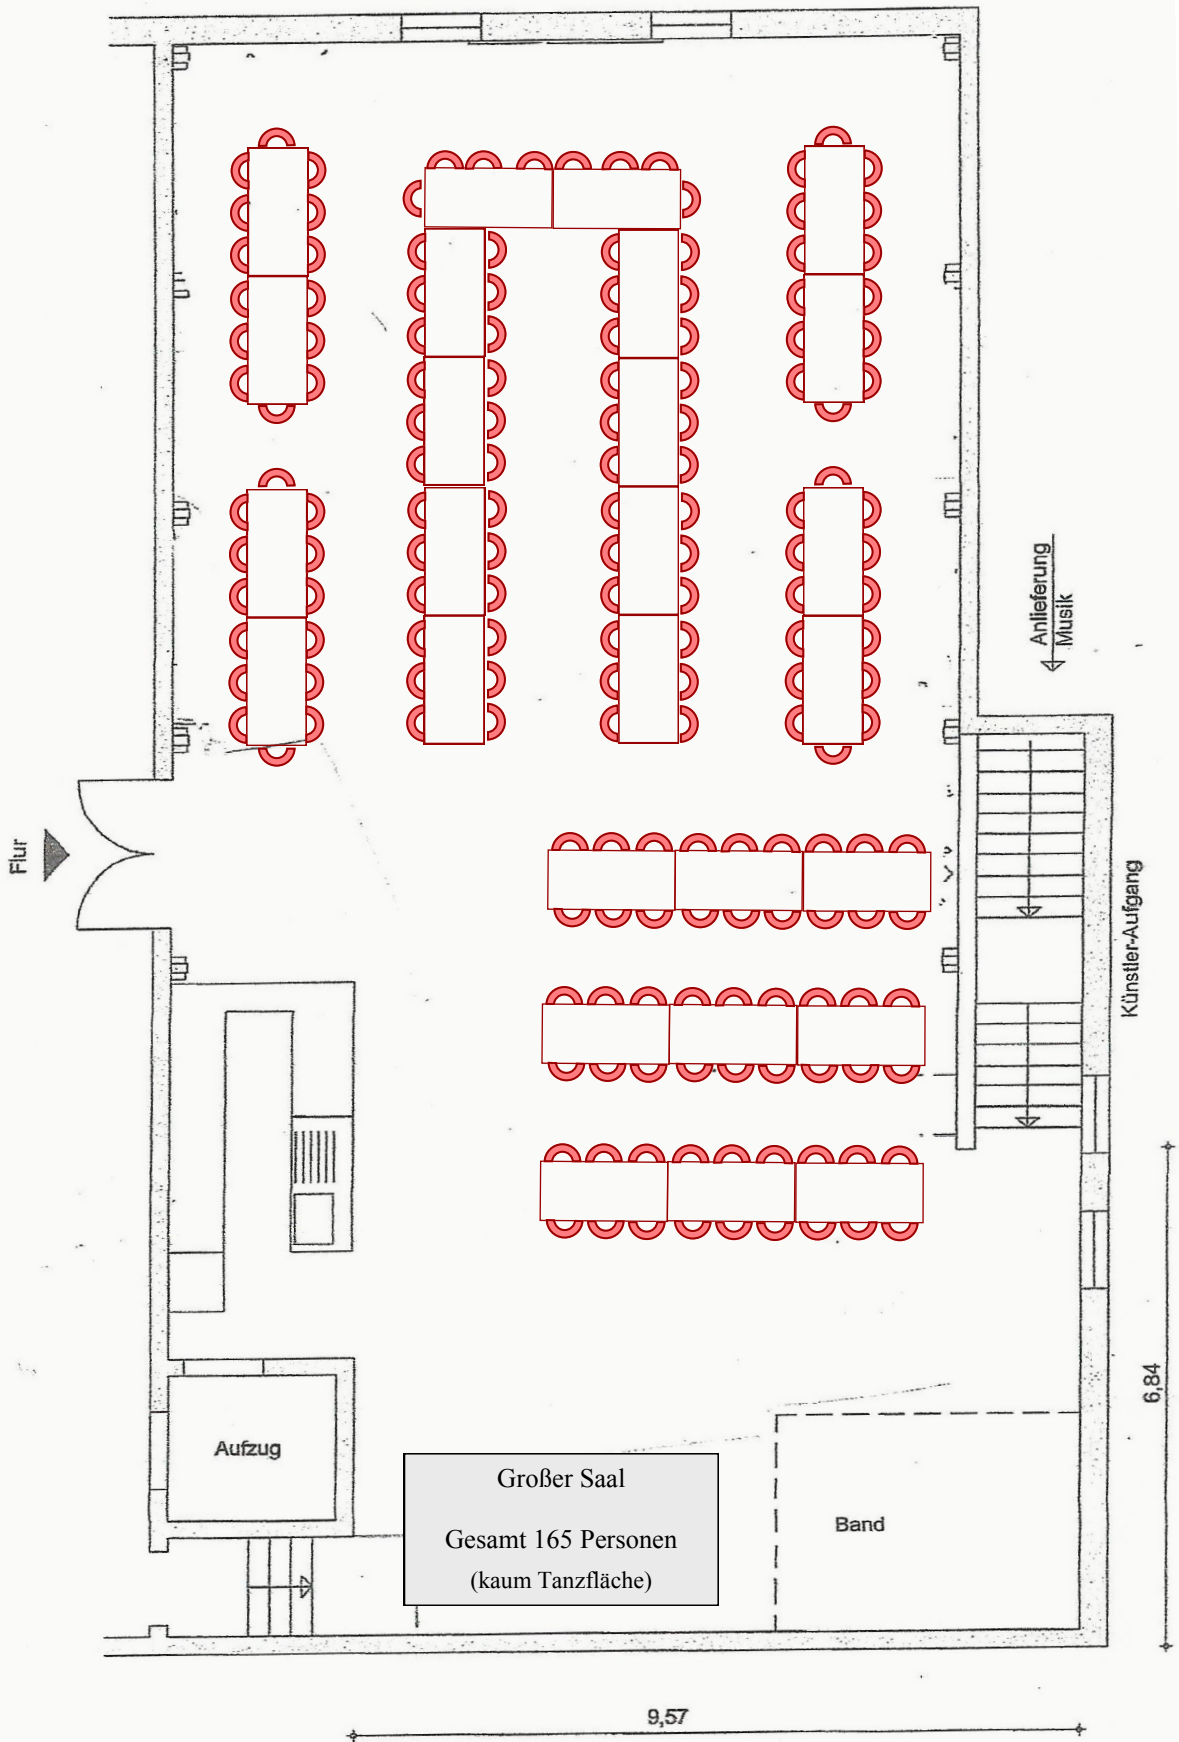

Tische 170x80cm
Bild LxBxT = 225x175x4.5cm

Tische 170x80cm
Bild LxBxT = 225x175x4.5cm

Großer Saal
Gesamt 116 Personen

Band

Künstler-Aufgang

Anlieferung Musik

Flur

9,57

6,84

Tische 170x80cm
Bild LxBxT = 225x175x4.5cm

Tische 170x80cm
Bild LxBxT = 225x175x4.5cm

Flur

Anlieferung
Musik

Künstler-Aufgang

Großer Saal
Gesamt 130 Personen

Band

6,84

9,57

Tische 170x80cm
Bild LxBxT = 225x175x4.5cm

Tische 170x80cm
Bild LxBxT = 225x175x4.5cm

Großer Saal
Gesamt 154 Personen

Band

Künstler-Aufgang

Anlieferung Musik

Flur

Aufzug

9,57

6,84

Tische 170x80cm
Bild LxBxT = 225x175x4.5cm

Tische 170x80cm
Bild LxBxT = 225x175x4.5cm