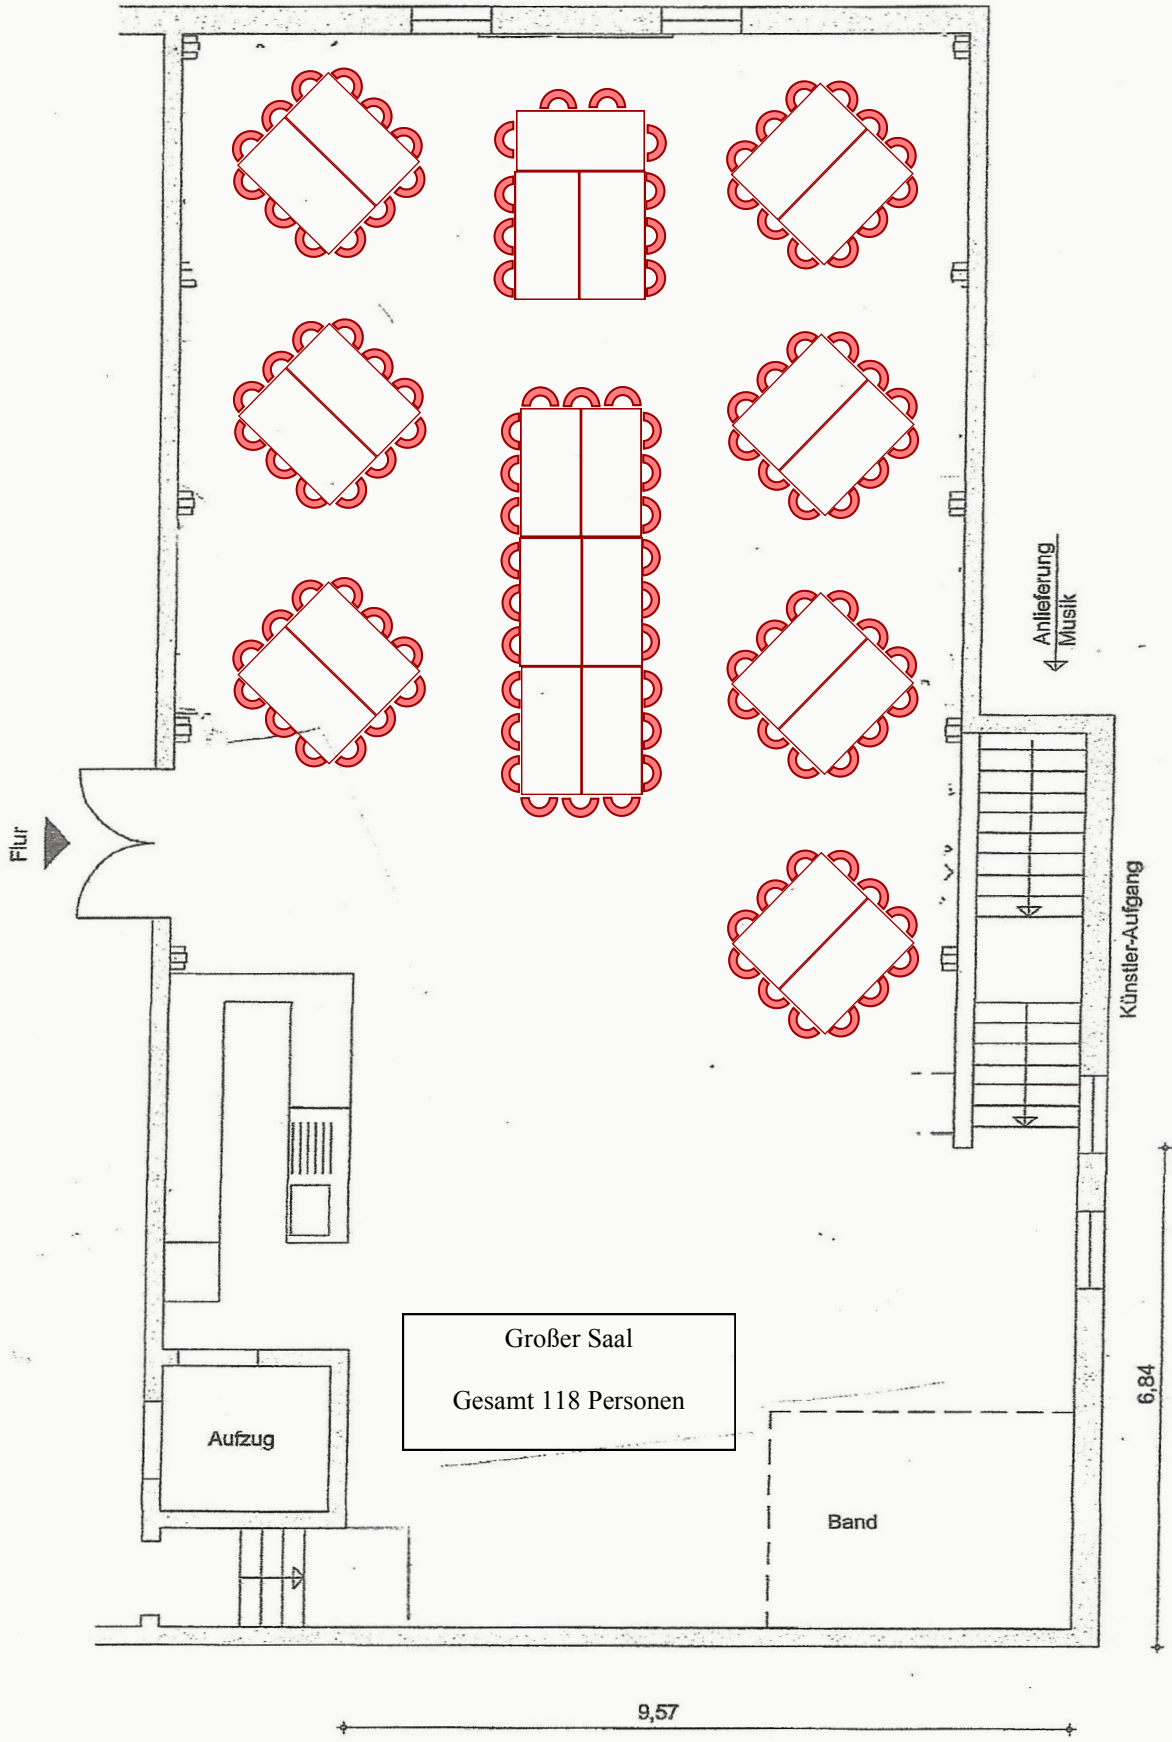

Tische 170x80cm
Bild LxBxT = 225x175x4.5cm

Tische 170x80cm
Bild LxBxT = 225x175x4.5cm

Großer Saal
Gesamt 116 Personen

Band

Künstler-Aufgang

Anlieferung Musik

Flur

9,57

6,84

Tische 170x80cm
Bild LxBxT = 225x175x4.5cm

Tische 170x80cm
Bild LxBxT = 225x175x4.5cm

Flur

Anlieferung
Musik

Künstler-Aufgang

Großer Saal
Gesamt 130 Personen

Band

6,84

9,57

Tische 170x80cm
Bild LxBxT = 225x175x4.5cm

Tische 170x80cm
Bild LxBxT = 225x175x4.5cm

Großer Saal
Gesamt 154 Personen

Band

Künstler-Aufgang

Anlieferung Musik

Flur

Aufzug

9,57

6,84

Tische 170x80cm
Bild LxBxT = 225x175x4.5cm

Tische 170x80cm
Bild LxBxT = 225x175x4.5cm