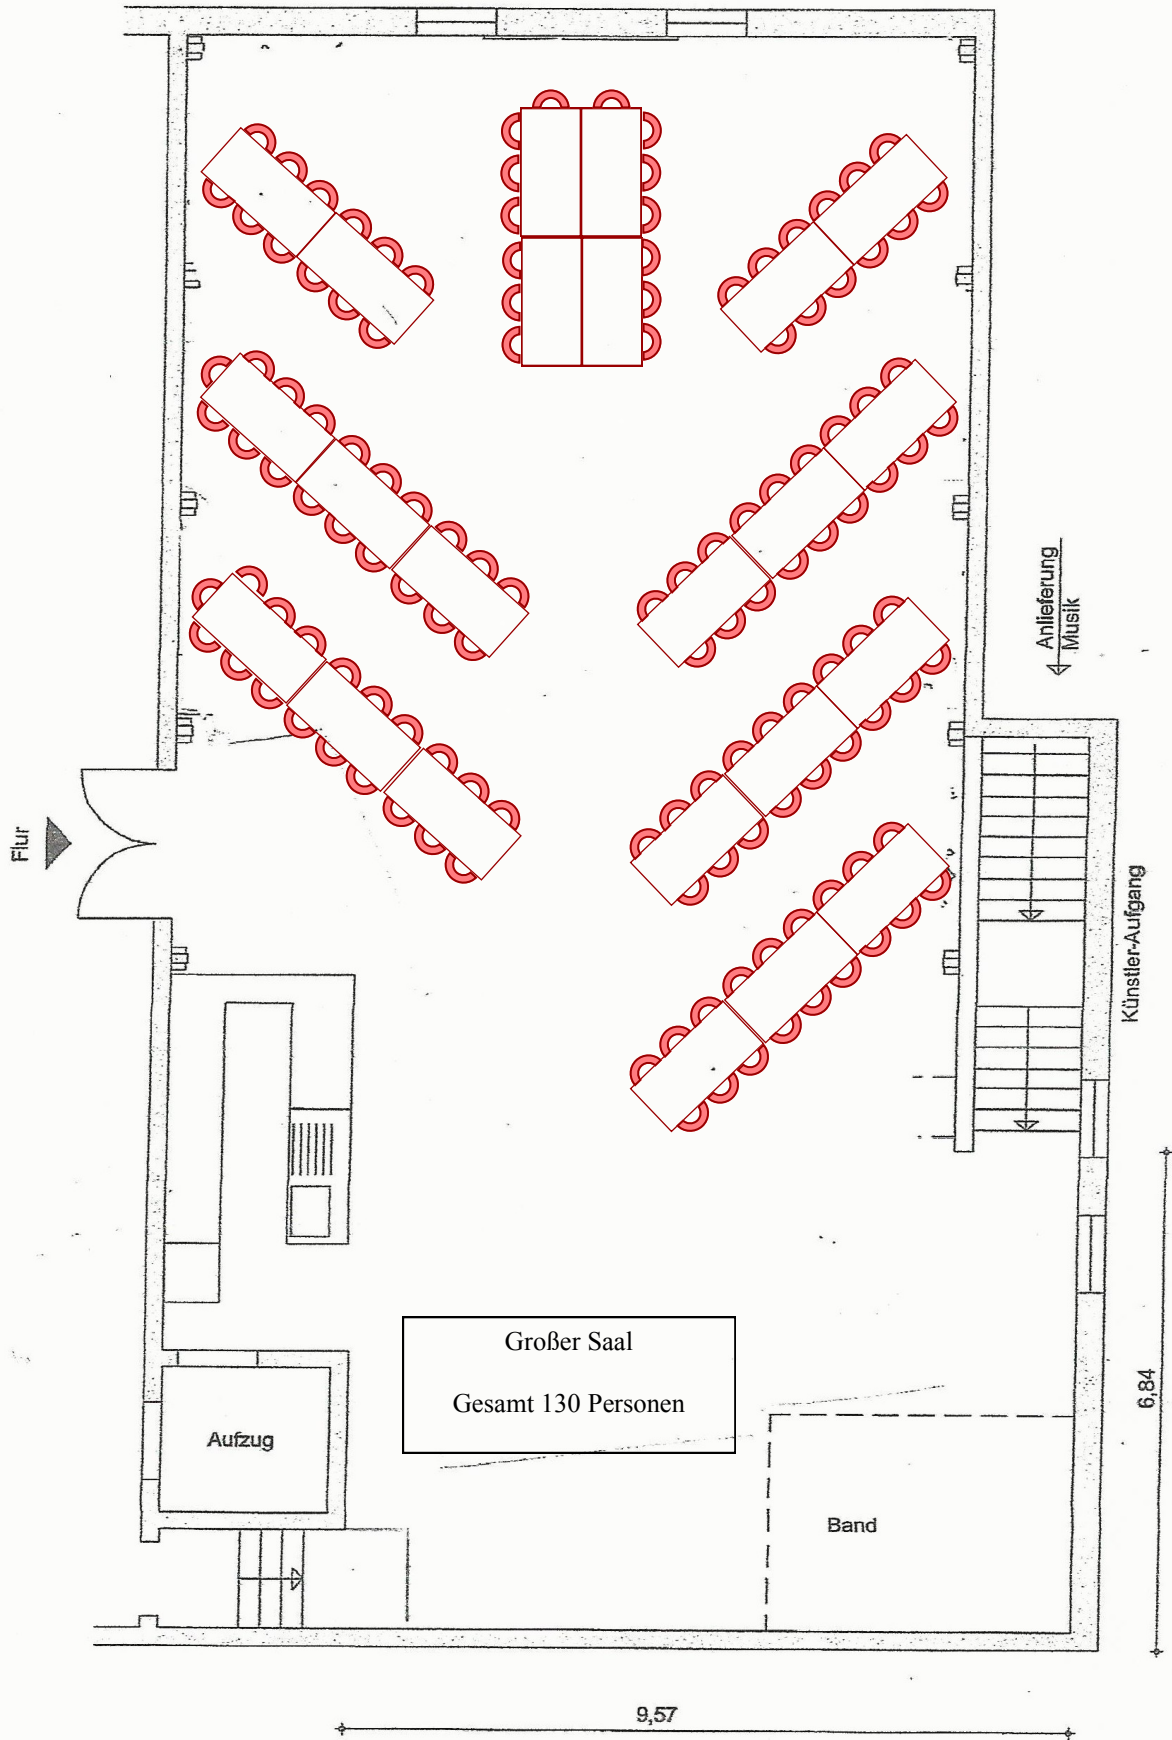

Tische 170x80cm
Bild LxBxT = 225x175x4.5cm

Tische 170x80cm
Bild LxBxT = 225x175x4.5cm

Großer Saal
Gesamt 116 Personen

Band

Künstler-Aufgang

Anlieferung Musik

Flur

9,57

6,84

Tische 170x80cm
Bild LxBxT = 225x175x4.5cm

Tische 170x80cm
Bild LxBxT = 225x175x4.5cm

Flur

Anlieferung
Musik

Künstler-Aufgang

Großer Saal
Gesamt 130 Personen

Band

6,84

9,57

Tische 170x80cm
Bild LxBxT = 225x175x4.5cm

Tische 170x80cm
Bild LxBxT = 225x175x4.5cm

Großer Saal
Gesamt 154 Personen

Band

Künstler-Aufgang

Anlieferung Musik

Flur

Aufzug

9,57

6,84

Tische 170x80cm
Bild LxBxT = 225x175x4.5cm

Tische 170x80cm
Bild LxBxT = 225x175x4.5cm