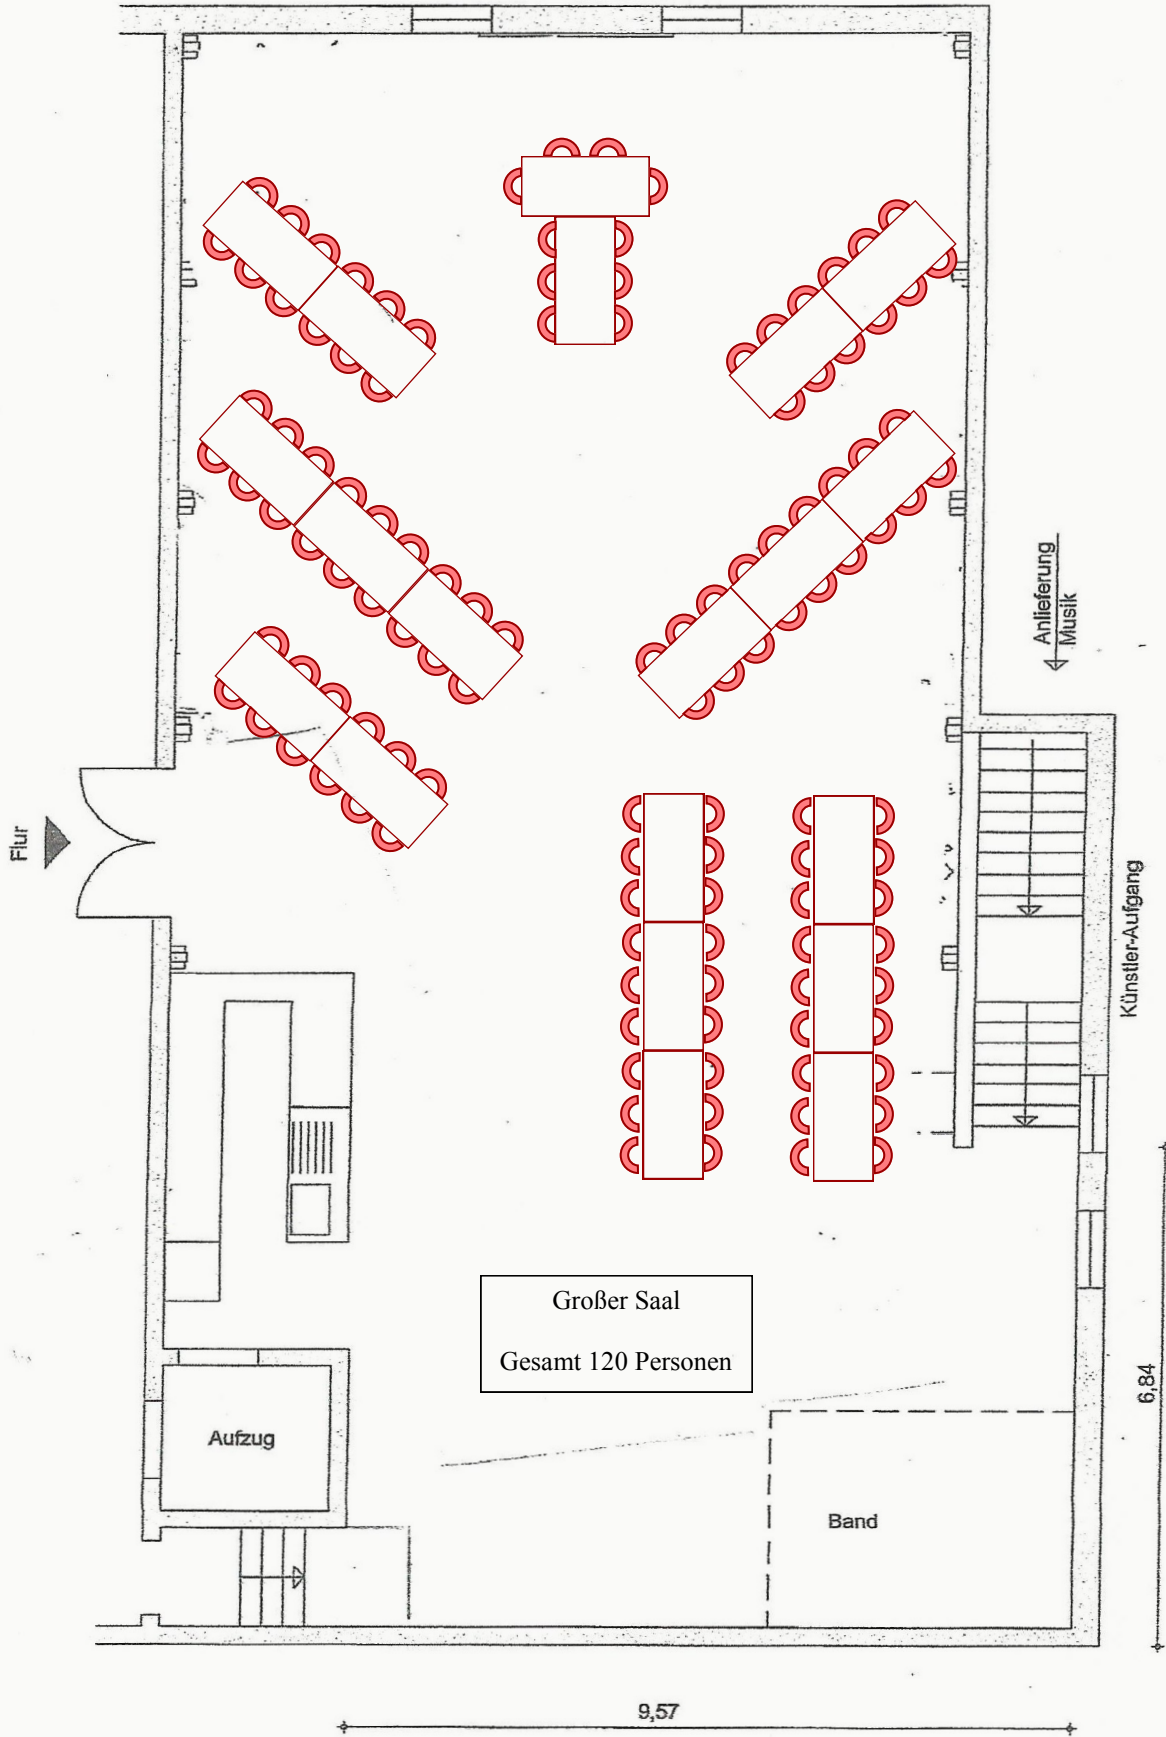

Tische 170x80cm
Bild LxBxT = 225x175x4.5cm

Tische 170x80cm
Bild LxBxT = 225x175x4.5cm

Großer Saal
Gesamt 116 Personen

Band

Künstler-Aufgang

Anlieferung Musik

Flur

9,57

6,84

Tische 170x80cm
Bild LxBxT = 225x175x4.5cm

Tische 170x80cm
Bild LxBxT = 225x175x4.5cm

Flur

Anlieferung
Musik

Künstler-Aufgang

Großer Saal
Gesamt 130 Personen

Band

6,84

9,57

Tische 170x80cm
Bild LxBxT = 225x175x4.5cm

Tische 170x80cm
Bild LxBxT = 225x175x4.5cm

Großer Saal
Gesamt 154 Personen

Band

Künstler-Aufgang

Anlieferung Musik

Flur

Aufzug

9,57

6,84

Tische 170x80cm
Bild LxBxT = 225x175x4.5cm

Tische 170x80cm
Bild LxBxT = 225x175x4.5cm